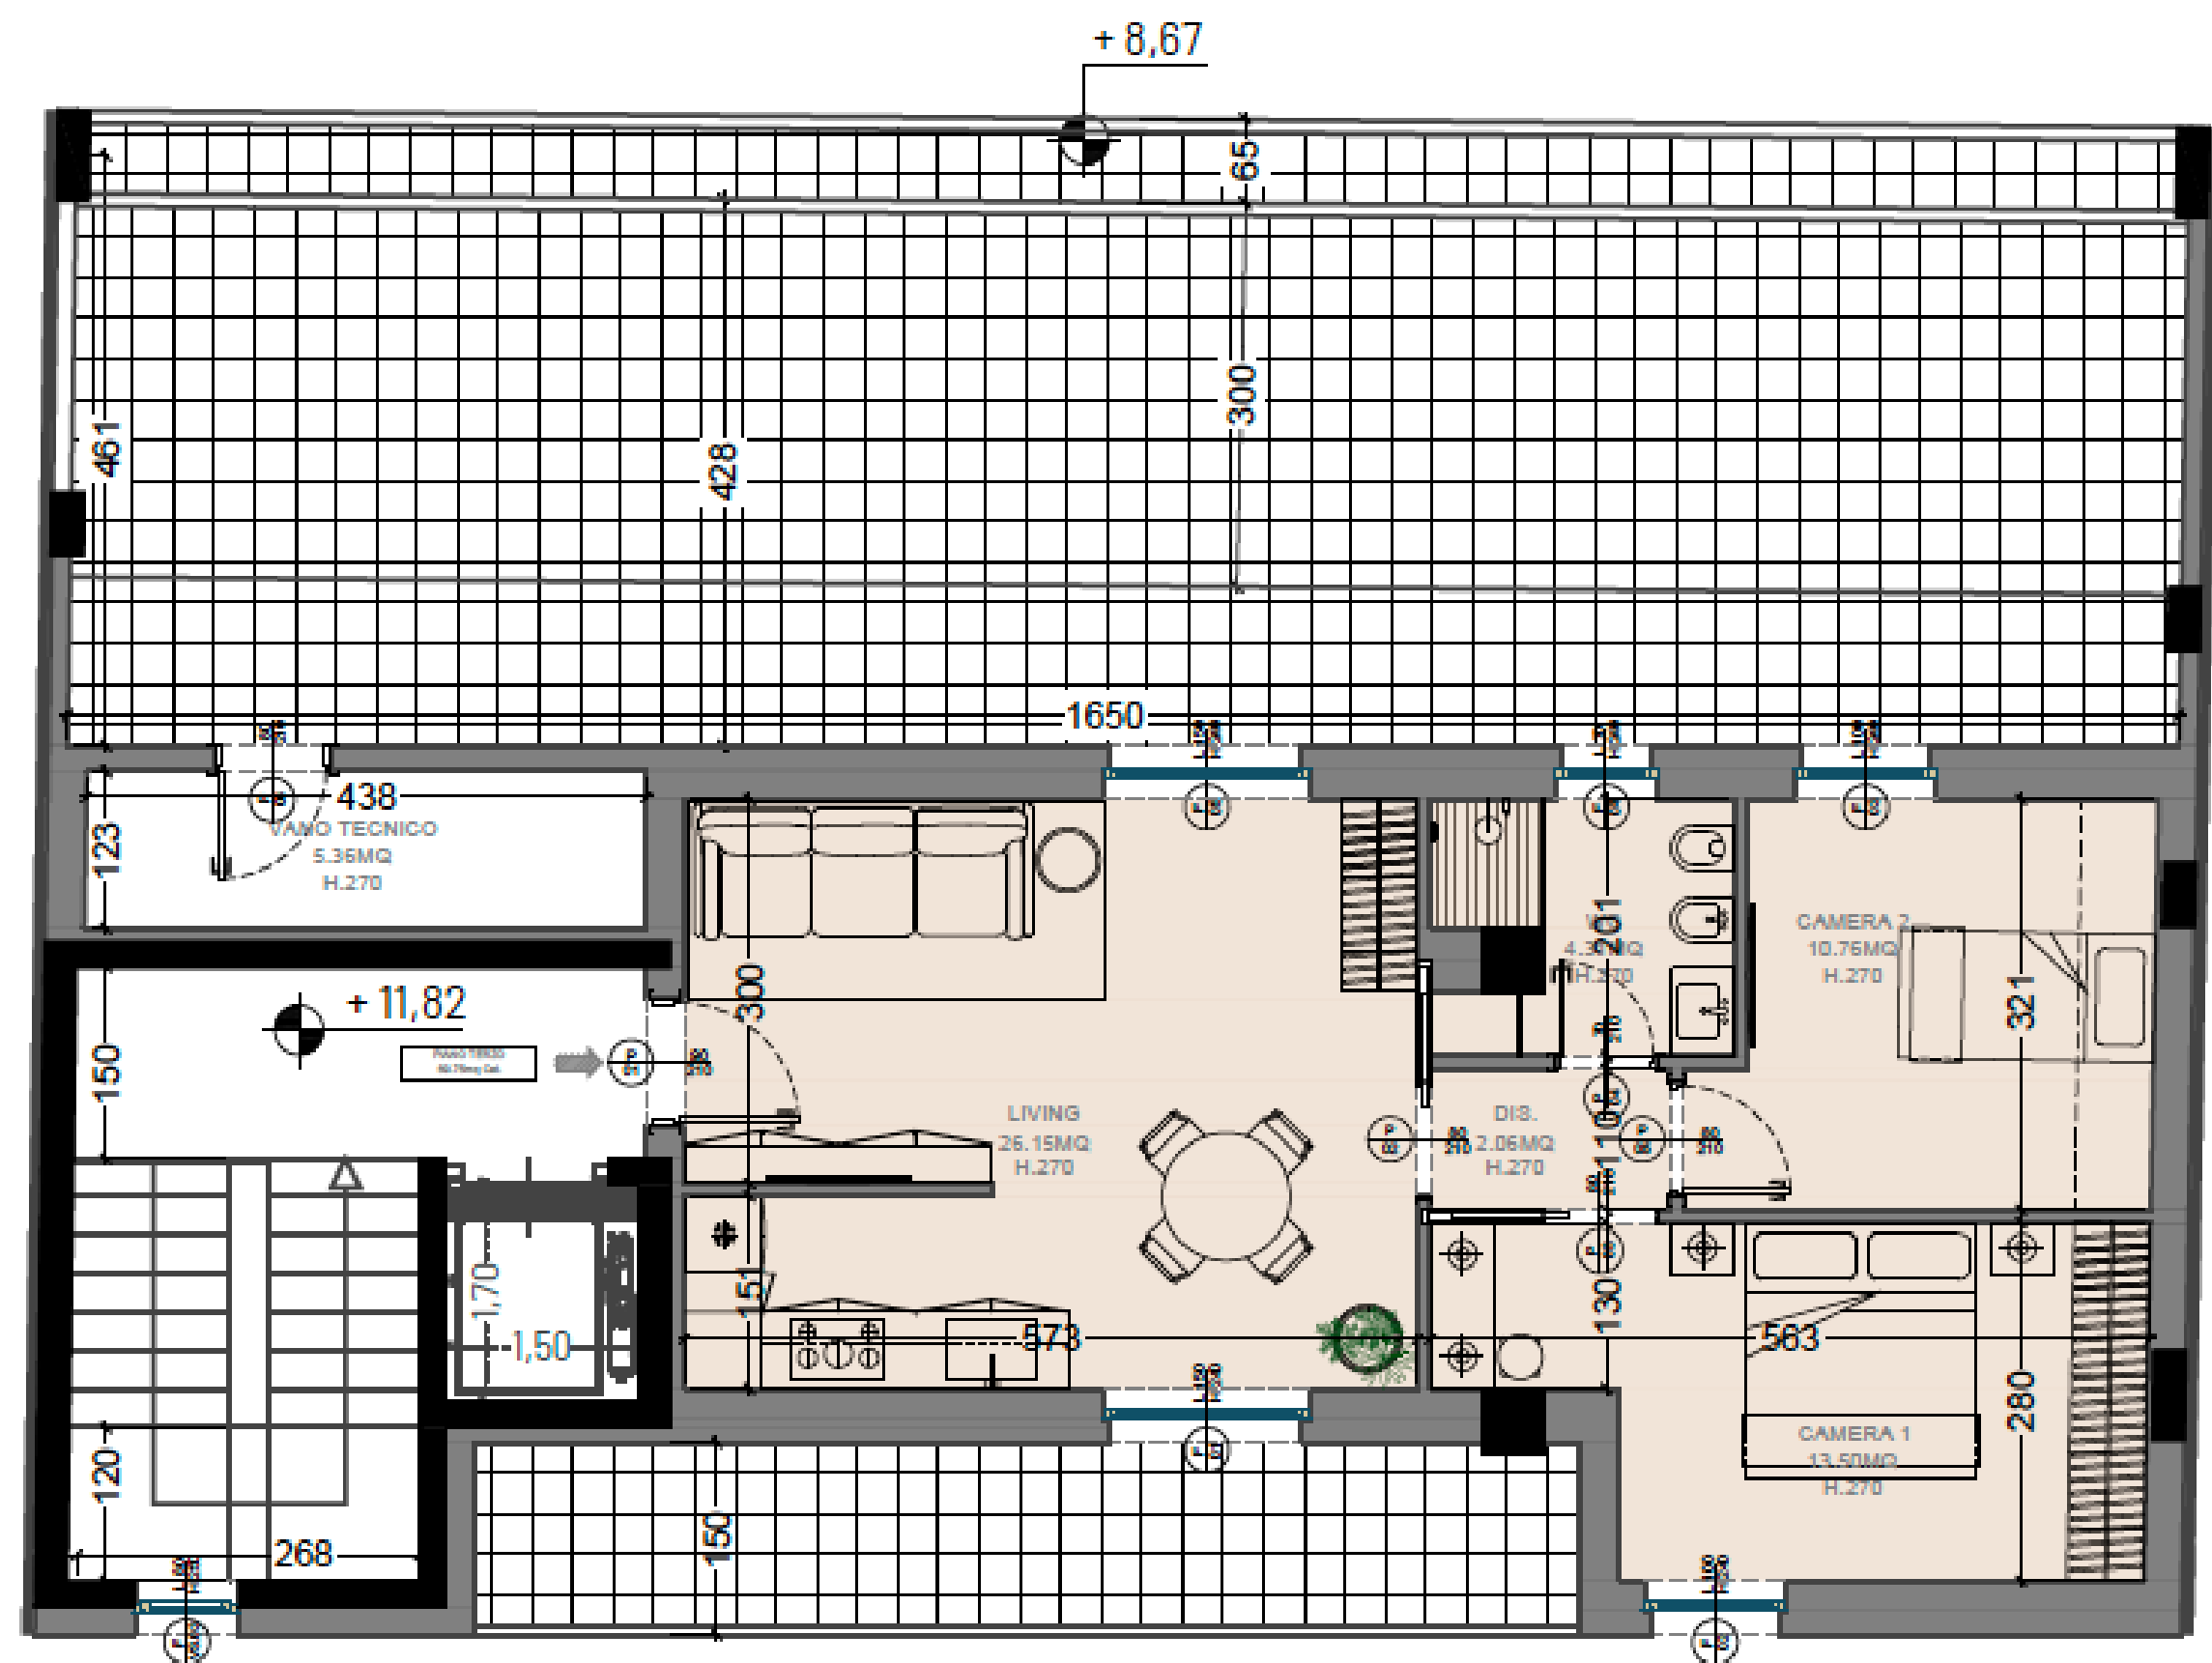

PROGETTO
RESIDENZIALE

PI MEN TEL

Via Pimentel
Altamura (Bari)

PIANO 3

79.85MQ
VERANDE 85MQ

Via Pimentel