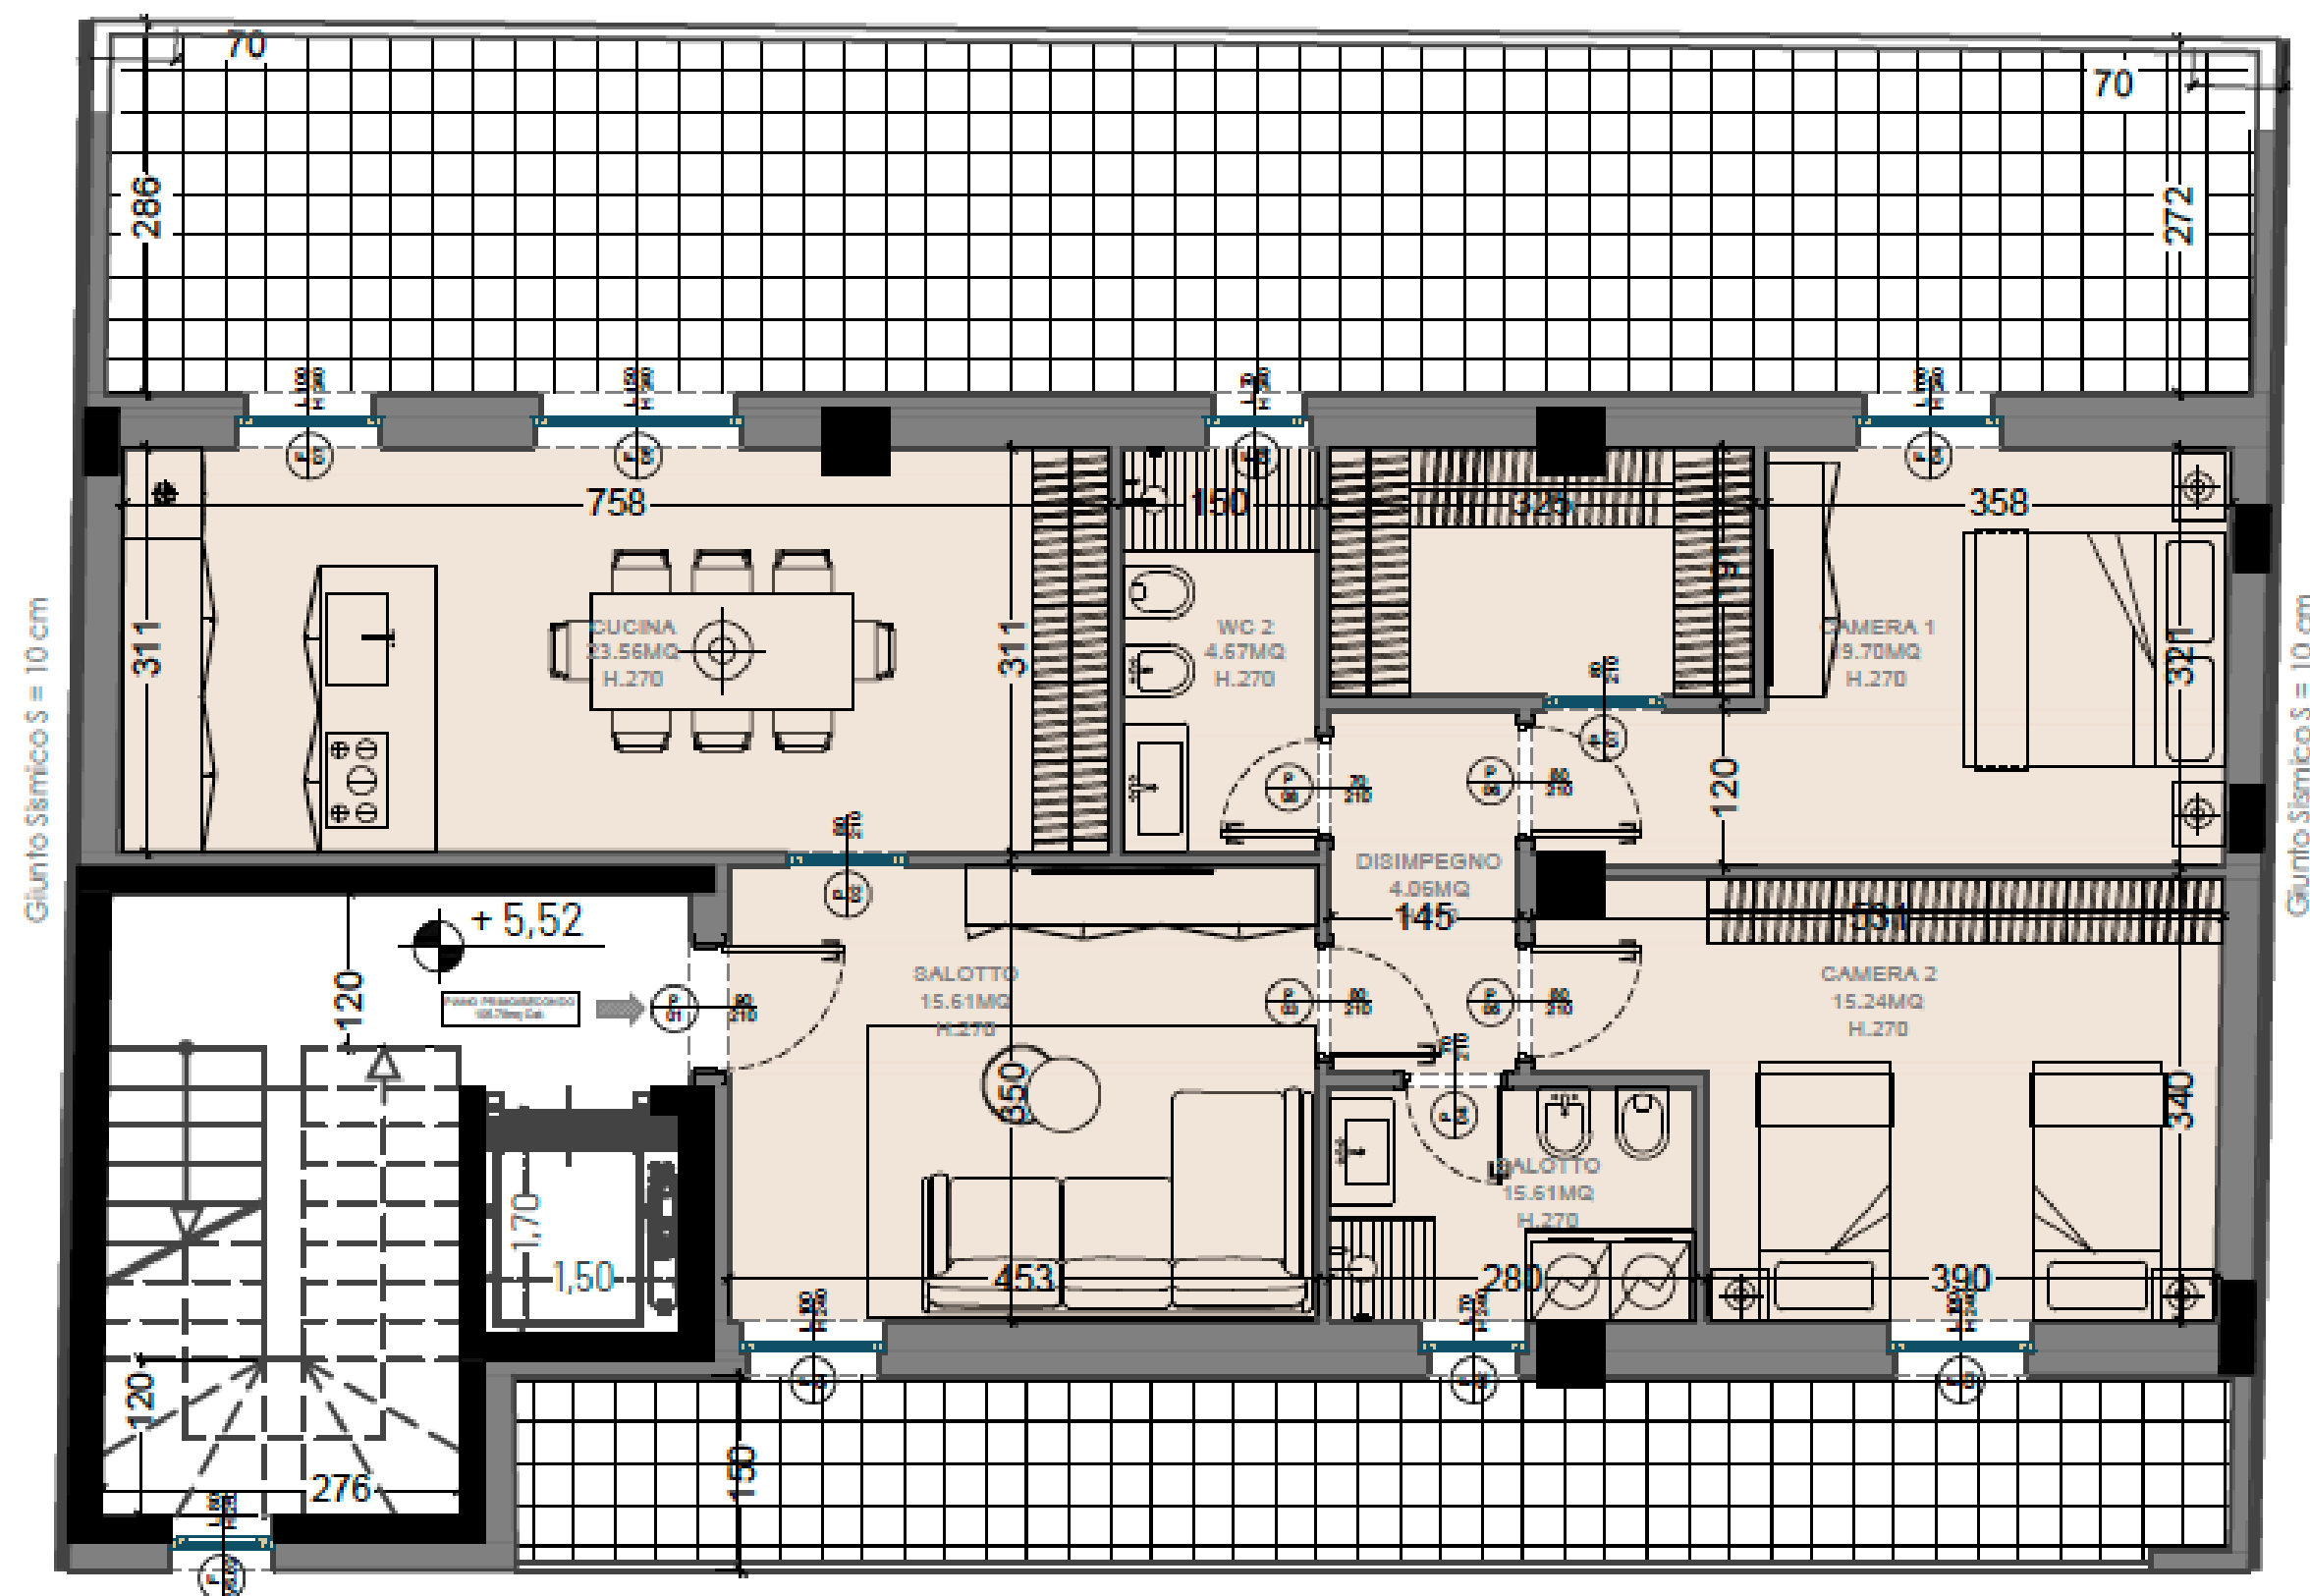

PROGETTO
RESIDENZIALE

PI MEN TEL

Via Pimentel
Altamura (Bari)

PIANO 1

107.85MQ
VERANDE 67MQ

Via Pimentel

PROGETTO
RESIDENZIALE

PI MEN TEL

Via Pimentel
Altamura (Bari)

SIAM
SOCIETÀ IMPRENDITORIALE ALTA MURZIA

PIANO 2

107.85MQ
VERANDE 67MQ

Via Pimentel

PROGETTO
RESIDENZIALE

PI MEN TEL

Via Pimentel
Altamura (Bari)