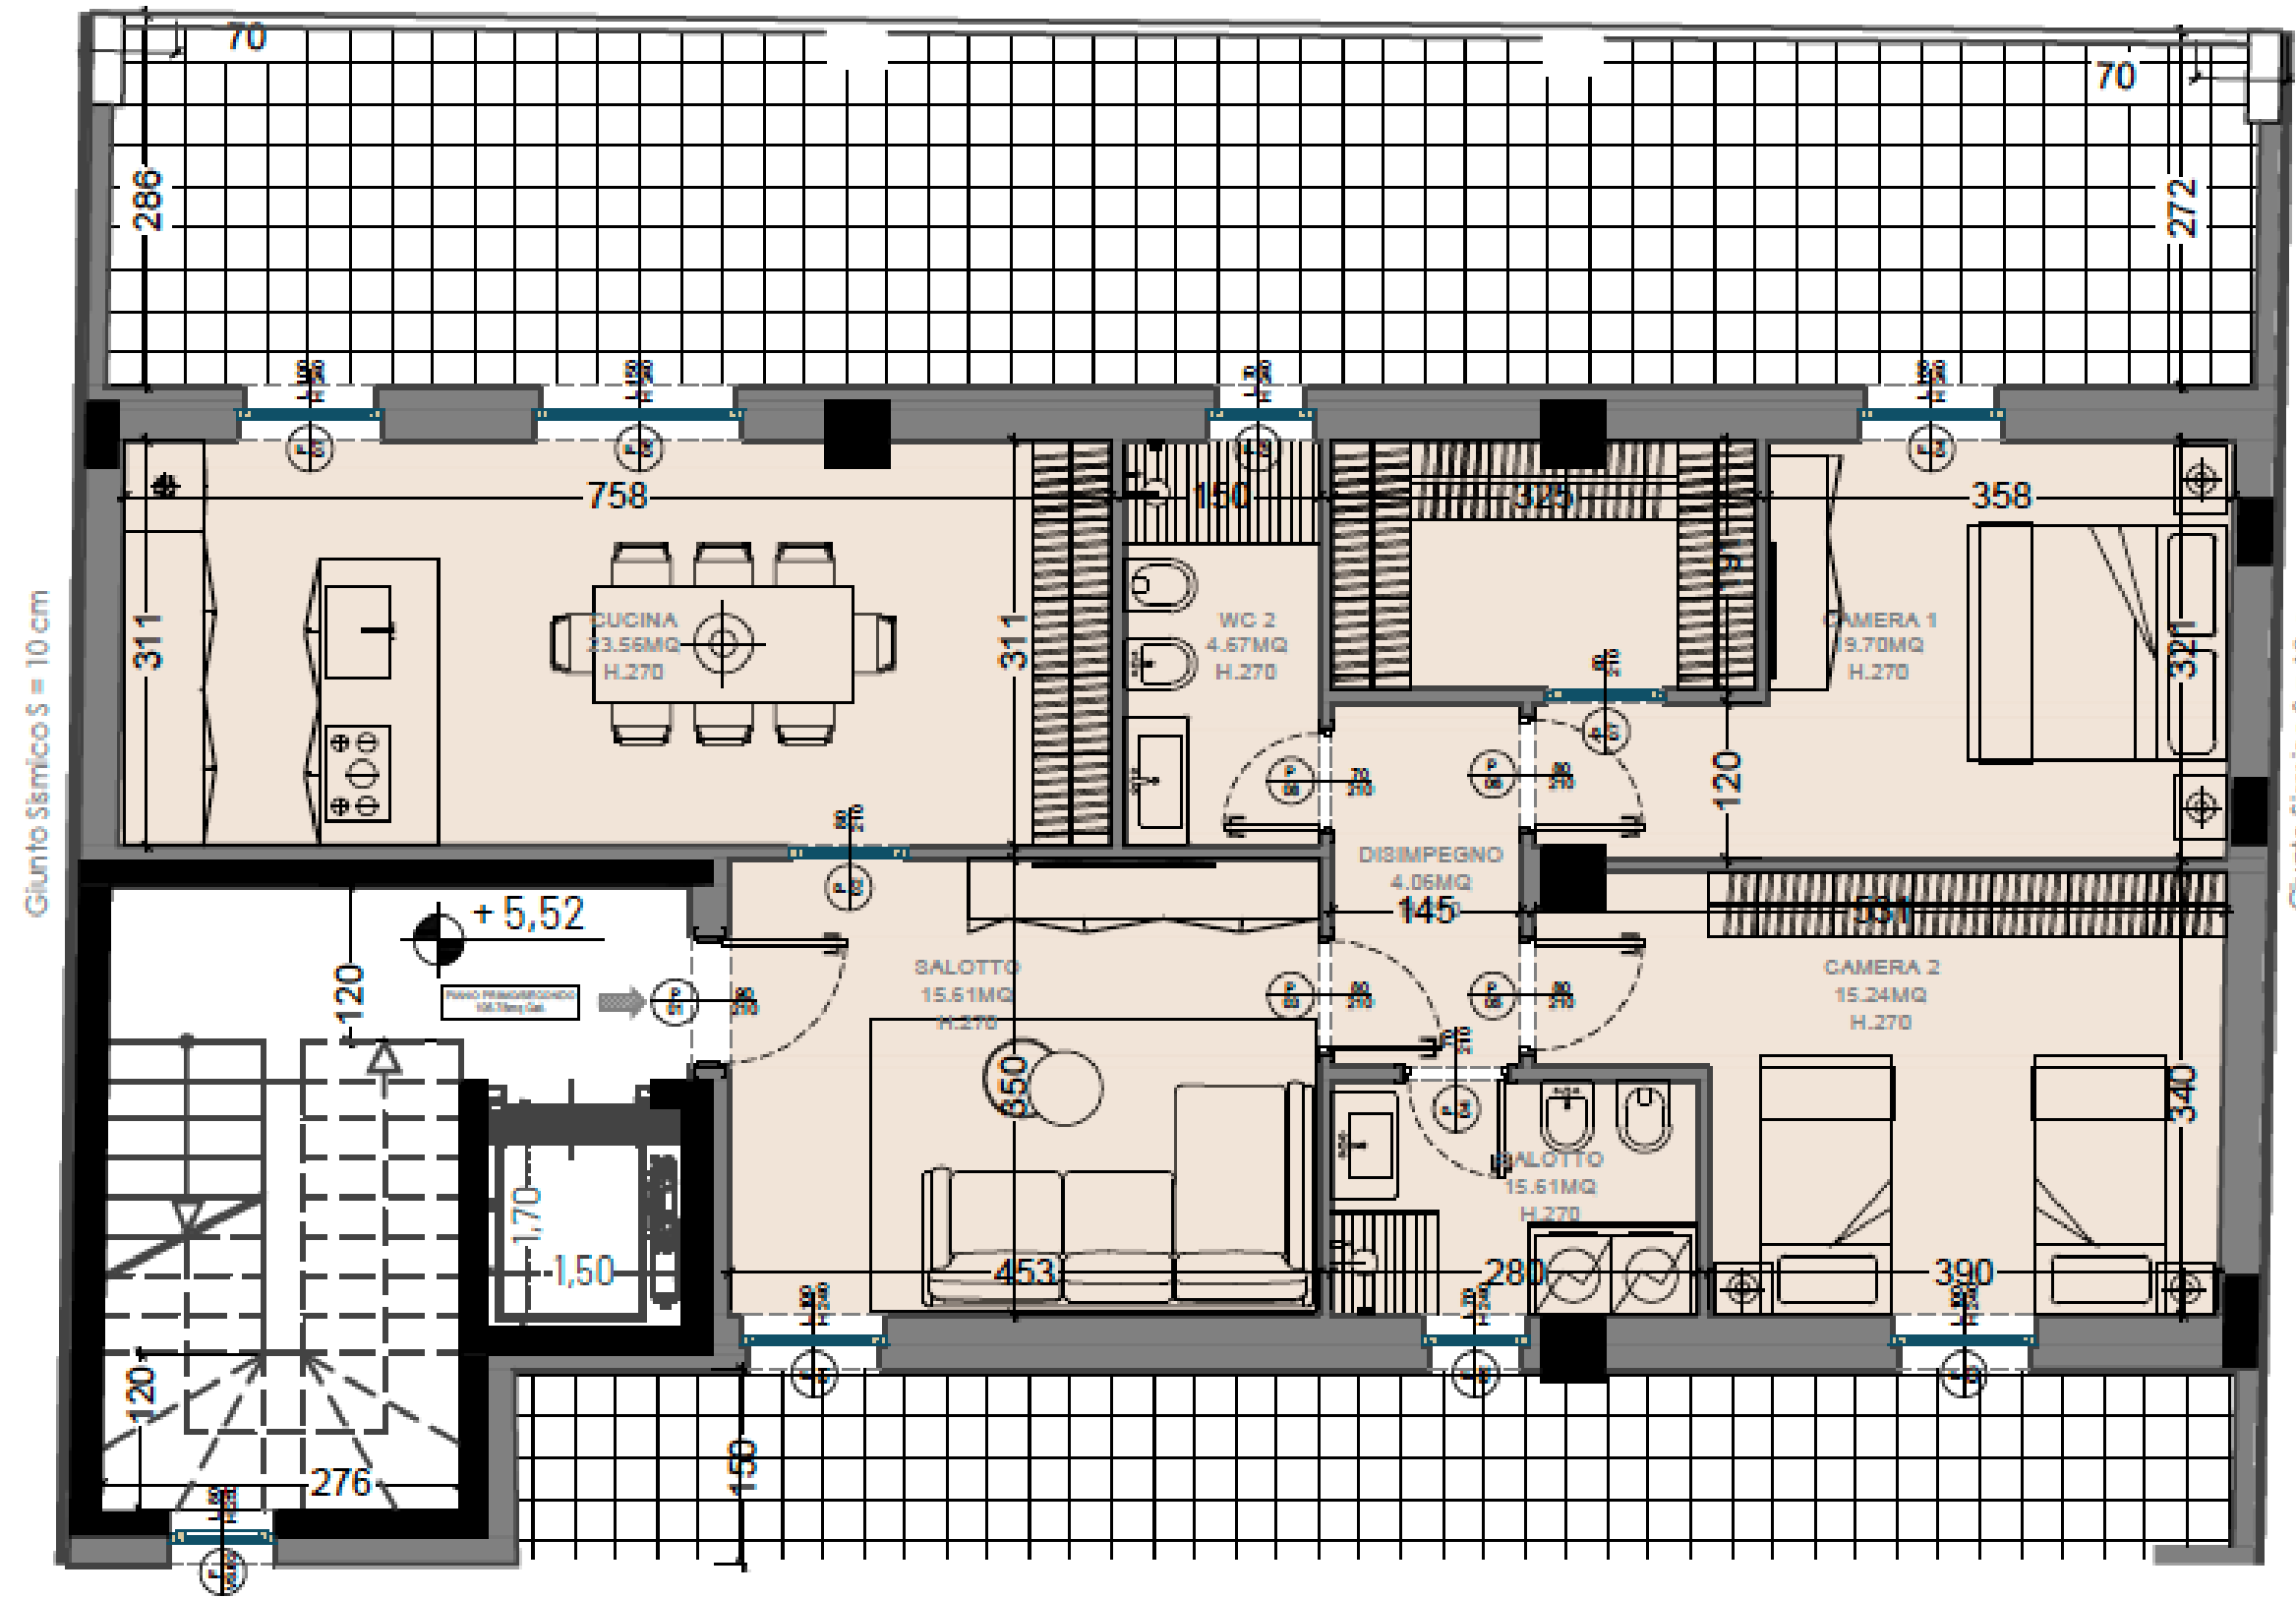

PROGETTO
RESIDENZIALE

PI MEN TEL

Via Pimentel
Altamura (Bari)

PIANO 1

107.85MQ
VERANDE 67MQ

Via Pimentel

PROGETTO
RESIDENZIALE

PI MEN TEL

Via Pimentel
Altamura (Bari)

SIAM
SOCIETÀ IMPRENDITORIALE ALTA MURZIA

PIANO 2

107.85MQ
VERANDE 67MQ

Via Pimentel

PROGETTO
RESIDENZIALE

PI MEN TEL

Via Pimentel
Altamura (Bari)